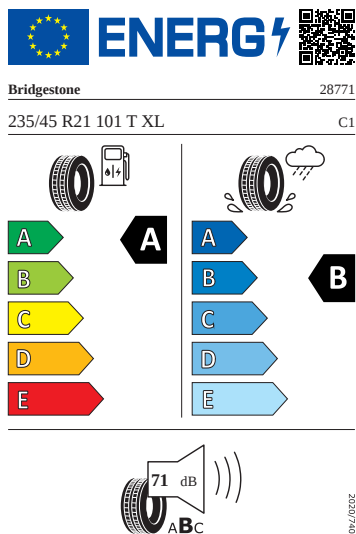

Energetické štítky pneumatik

- Bridgestone 235/45 R21

- Bridgestone 255/40 R21