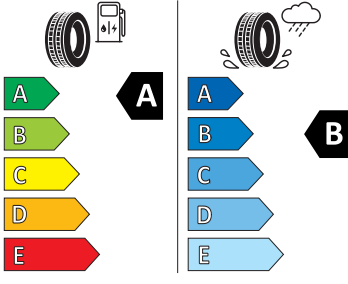

Bridgestone

28773

255/40 R21 102 T XL

C1

2020/740