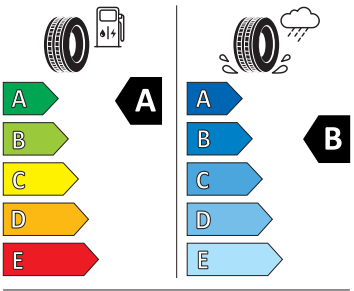

Rádia/telefony/navigace

- Audiosystém CANTON

Energetické štítky pneumatik

- Bridgestone 235/45 R21

Bridgestone

28771

235/45 R21 101 T XL

C1