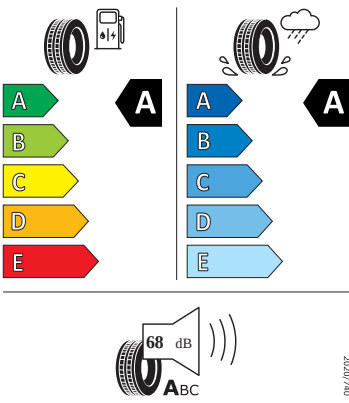

Vnitřní vybavení

- Vyhřívaný multifunkční kožený volant

Energetické štítky pneumatik

- Hankook 205/60 R16

Hankook

1028694

205/60R16 92 V

C1