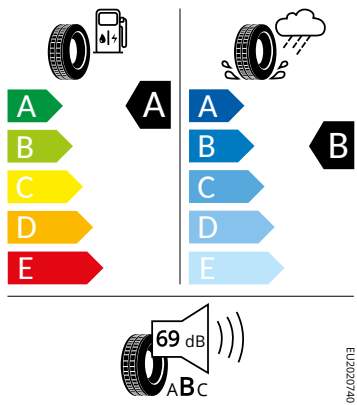

- Goodyear 185/65 R15

Goodyear 546607

185/65 R15 C1