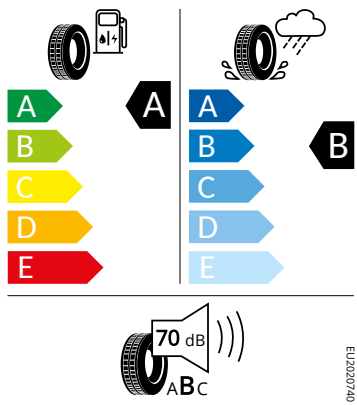

- Continental 185/65 R15

Continental 0358474

185/65 R15 C1