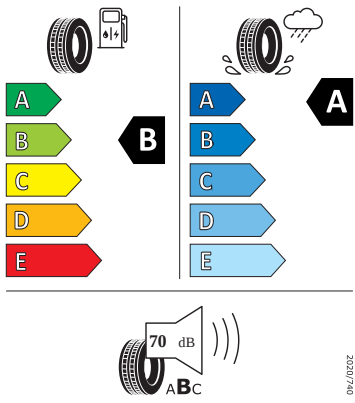

Vnitřní vybavení

- Vyhřívání multifunkční kožený volant s pádly

Energetické štítky pneumatik

- Goodyear 235/45 R18

GOODYEAR

584484

235/45R18 94 W

C1

- Pirelli 235/45 R18

PIRELLI

41128

235/45R18 94 W

C1

- Bridgestone 235/45 R18

Bridgestone

24625