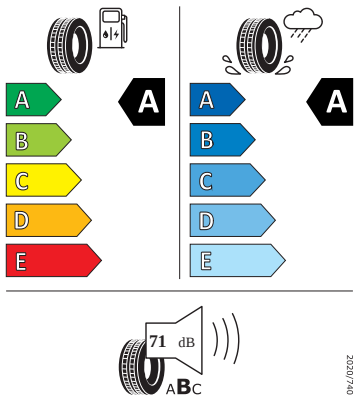

2020/740

- Kumho 205/60 R16

KUMHO PS71

2267663

205/60R16 92 V

C1