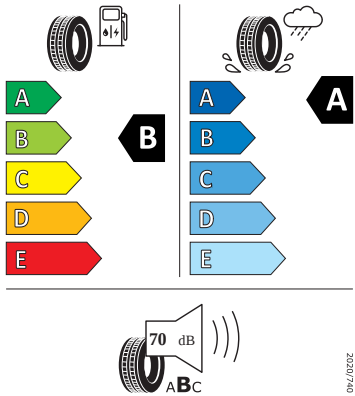

- LED hlavní světlomety
- Loketní opěra "Jumbobox"
- Loketní opěrka vzadu
- Mechanické výškové seřizování obou předních sedadel
- Mlhové světlo a odbočovací světlo
- Nekuřácké provedení
- Opěrky hlavy vzadu
- Parkovací senzory vzadu
- Potahy sedadel látka
- Přídavná spodní ochrana pohonné jednotky
- Prodloužení intervalu údržby
- Regulace sklonu světlometů
- S deštníkem
- Schránka na brýle
- Síťový program
- Šrouby se zabezpečením proti krádeži (neuzamykatelné)
- Stěrač zadního okna s ostřikovačem a stupňovým intervalem stírání
- Sunset
- Světelný a dešťový asistent
- Světlo pro denní svícení s asistenčním světlem a funkcí Coming Home a Leaving home
- Systém Start/Stop
- Tempomat s omezovačem rychlosti
- Tříbodové automatické bezpečnostní pásy zadní vnější se štítkem ECE
- Tříbodový bezpečnostní pás pro prostřední zadní sedadlo
- Ukazatel stavu kapaliny v ostřikovači
- Upínací přípravek v zavazadlovém prostoru
- Víko schránky před spolujezdcem, s osvětlením
- Virtuální kokpit mini 8"
- Vyhřívání čelní sklo
- Vyhřívání předních sedadel s oddělenou regulací

## Energetické štítky pneumatik

- Bridgestone 205/50 R17

- GOODYEAR 205/50 R17

GOODYEAR

546233

205/50R17 89 V

C1

- NEXEN 205/50 R17