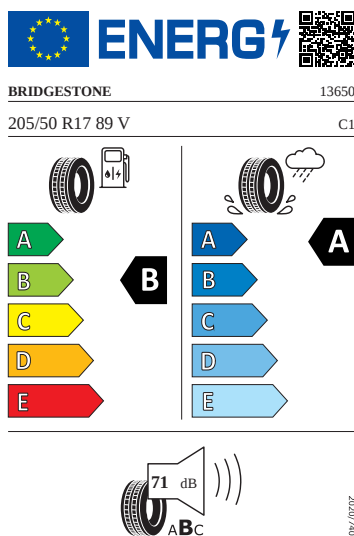

- LED hlavní světlomety
- Loketní opěra "Jumbobox"
- Loketní opěrka vzadu
- Mechanické výškové seřizování obou předních sedadel
- Mlhové světlo a odbočovací světlo
- Nekuřácké provedení
- Opěrky hlavy vzadu
- Parkovací senzory vzadu
- Potahy sedadel látka
- Přídavná spodní ochrana pohonné jednotky
- Prodloužení intervalu údržby
- Regulace sklonu světlometů
- S deštníkem
- Schránka na brýle
- Síťový program
- Šrouby se zabezpečením proti krádeži (neuzamykatelné)
- Stěrač zadního okna s ostřikovačem a stupňovým intervalem stírání
- Sunset
- Světelný a dešťový asistent
- Světlo pro denní svícení s asistenčním světlem a funkcí Coming Home a Leaving home
- Systém Start/Stop
- Tempomat s omezovačem rychlosti
- Tříbodové automatické bezpečnostní pásy zadní vnější se štítkem ECE
- Tříbodový bezpečnostní pás pro prostřední zadní sedadlo
- Ukazatel stavu kapaliny v ostřikovači
- Upínací přípravek v zavazadlovém prostoru
- Víko schránky před spolujezdcem, s osvětlením
- Virtuální kokpit mini 8"
- Vyhřívání čelní sklo
- Vyhřívání předních sedadel s oddělenou regulací

Energetické štítky pneumatik

- Bridgestone 205/50 R17

- GOODYEAR 205/50 R17